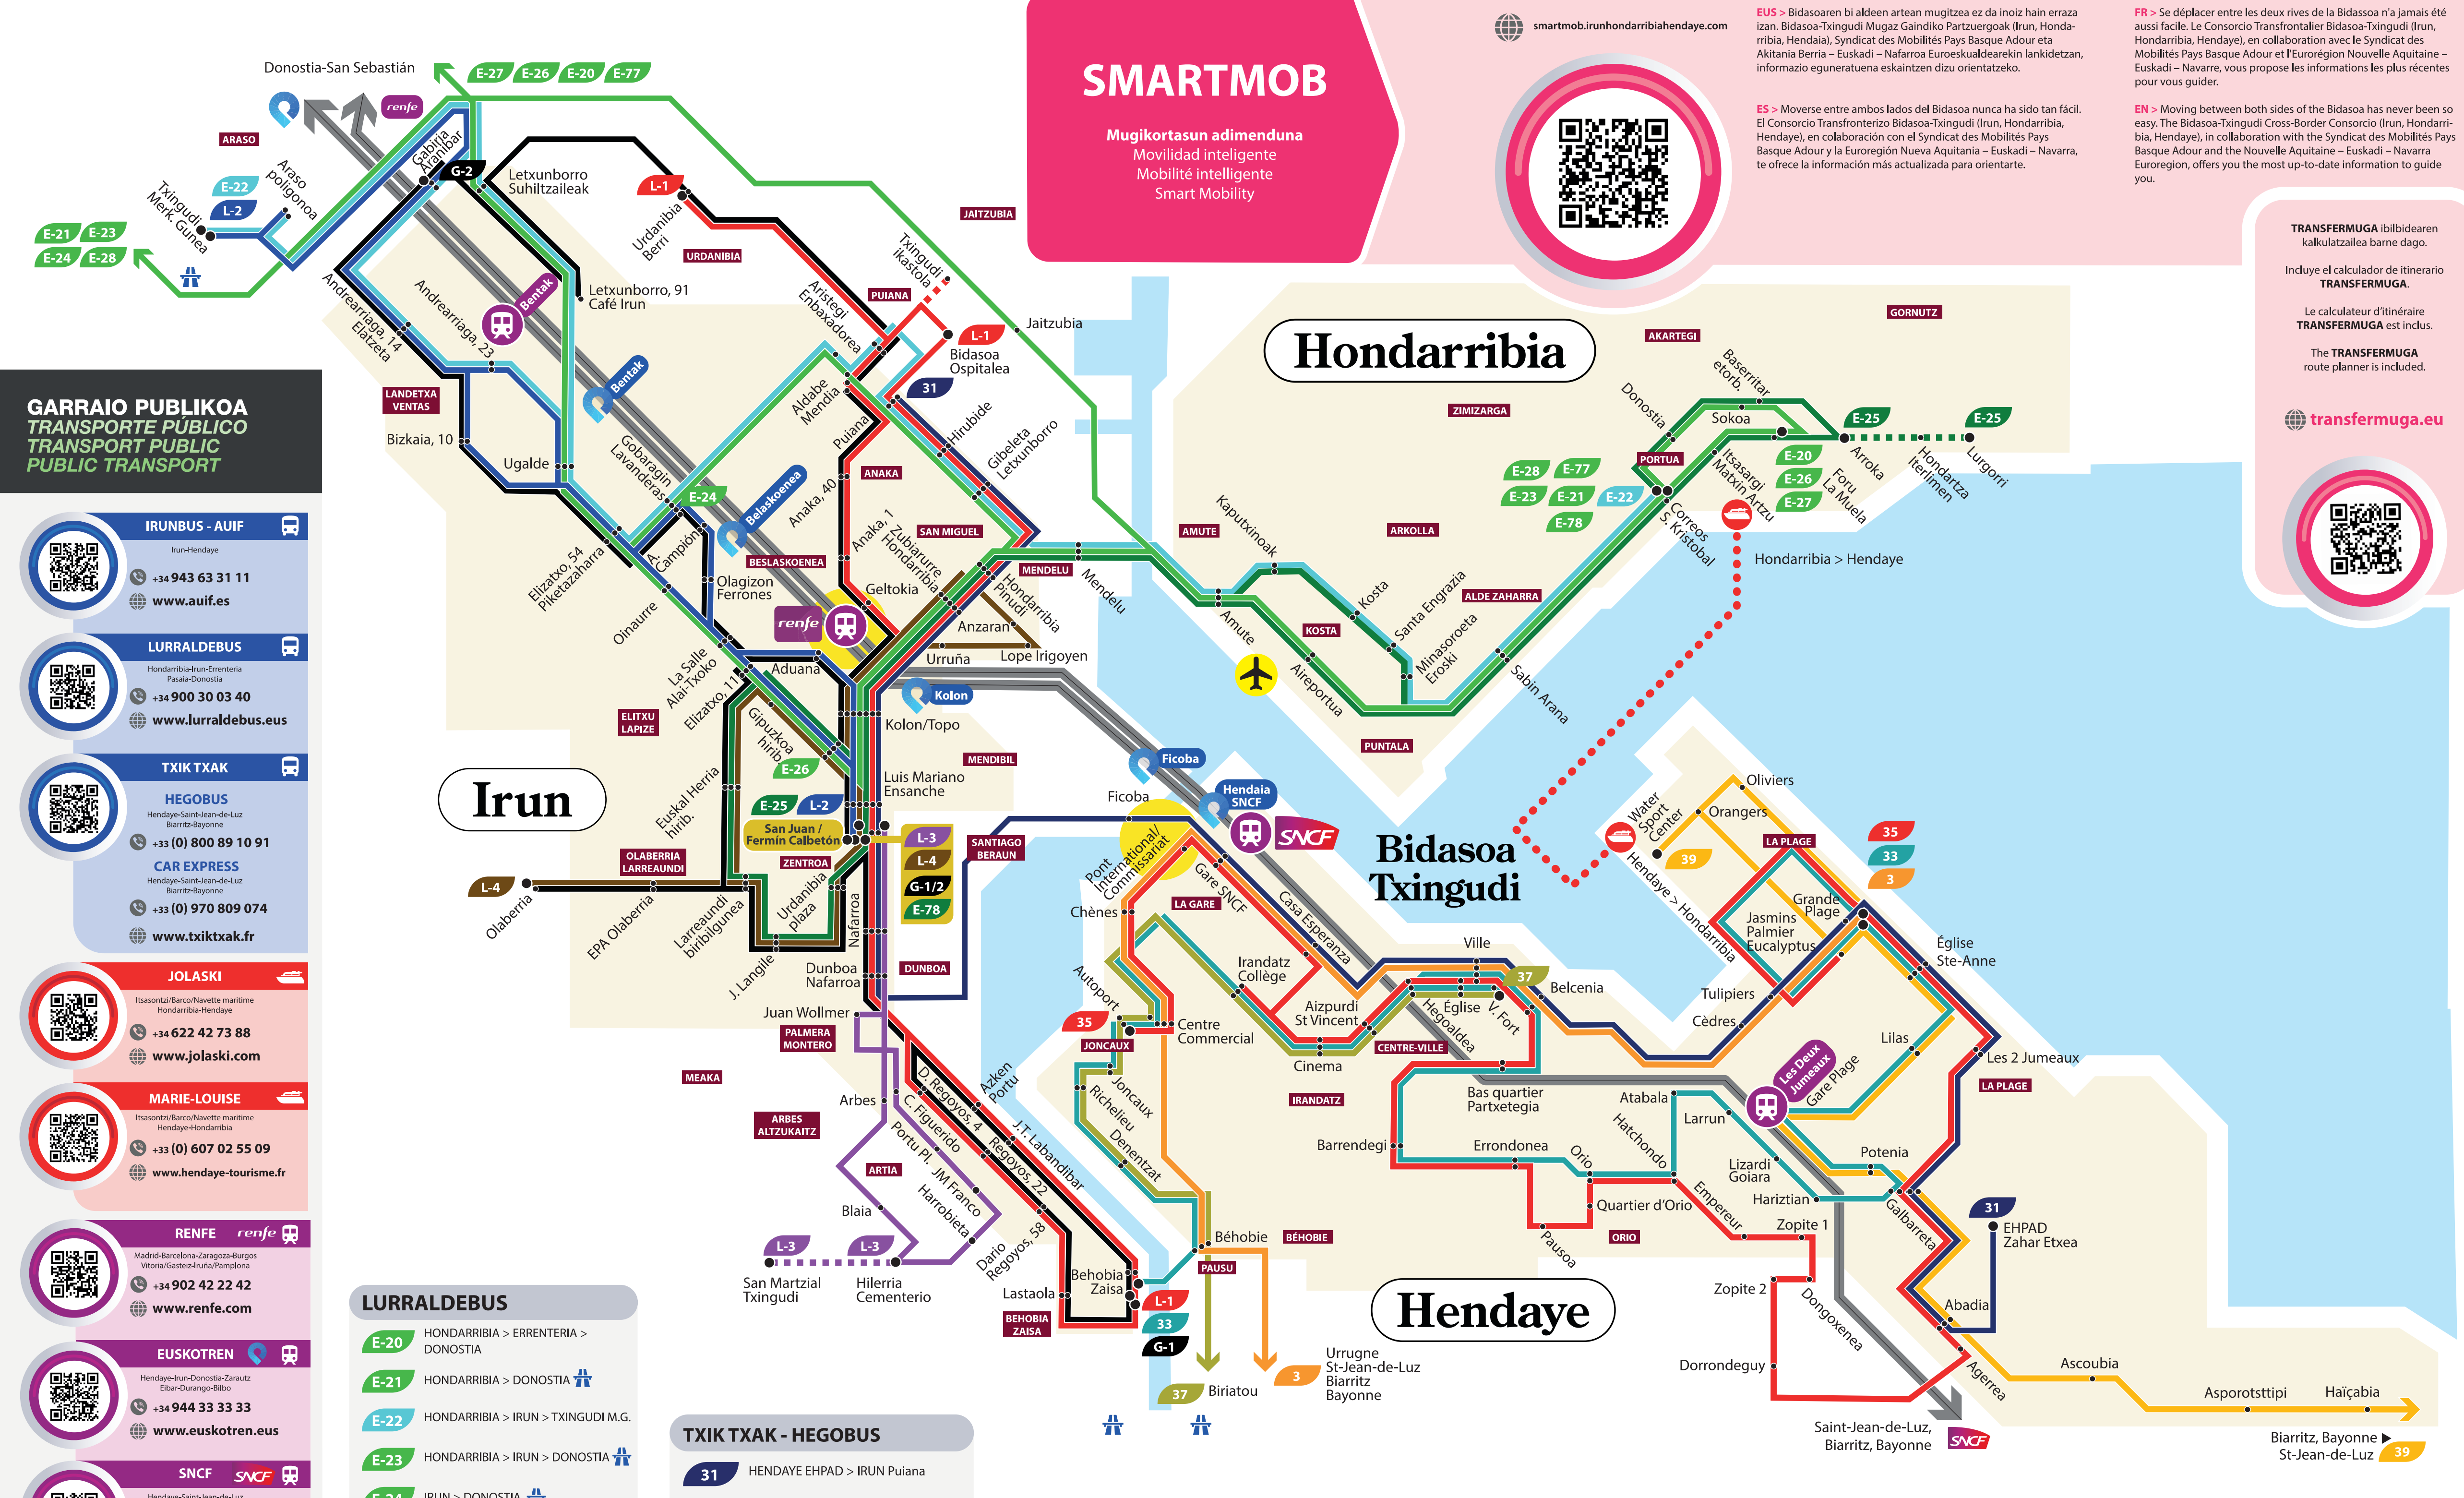

AENA
Donostia-San Sebastián Aireportua
Hondarribia
+34 913 21 10 00
www.aena.es

LURRALDEBUS

- E-20 HONDARRIBIA > ERRETERIA > DONOSTIA
- E-21 HONDARRIBIA > DONOSTIA
- E-22 HONDARRIBIA > IRUN > TXINGUDI M.G.
- E-23 HONDARRIBIA > IRUN > DONOSTIA
- E-24 IRUN > DONOSTIA
- E-25 HONDARRIBIA > IRUN
- E-26 IRUN > DONOSTIA
- E-27 HONDARRIBIA > IRUN > ERRETERIA > DONOSTIA
- E-28 HONDARRIBIA > IRUN > DONOSTIA
- E-77 HONDARRIBIA > IRUN > DONOSTIA
- E-78 HONDARRIBIA > IRUN(F. CALBETON)

TXIK TXAK - HEGOBUS

- 31 HENDAYE EHPAD > IRUN Puiana
- 33 HENDAYE Plage > IRUN Behobia
- 35 HENDAYE Plage > HENDAYE Autoport
- 37 HENDAYE Vieux Fort > BIRIATOU Bourg
- 39 HENDAYE > ST-JEAN-DE-LUZ

TXIK TXAK - CAR EXPRESS

- 3 HENDAYE > URRUGNE > BAYONNE

IRUNBUS

- L-1 ZAISA > OSPITALEA
- L-2 SAN JUAN > VENTAS > TXINGUDI M.G.
- L-3 SAN JUAN > ARTIA
- L-4 SAN JUAN > ANZARAN > OLABERRIA
- G-1/2 GAUTXORI / NOCTURNO
  F. CALBETON > G1 ZAISA-G2 VENTAS

Hendaye

IRUN - HENDAYE NAZIO ETA NAZIOARTEKO AUTOBUSEN IRTEERA PUNTUAK

PUNTOS DE SALIDA DE LÍNEAS DE AUTOBUSES NACIONALES E INTERNACIONALES
POINTS DE DÉPART DES LIGNES DE BUS NATIONALES ET INTERNATIONALES
POINTS OF DEPARTURE OF NATIONAL AND INTERNATIONAL BUS LINES

SMARTMOB

Mugikortasun adimenduna
Movilidad inteligente | Mobilité intelligente
Smart Mobility